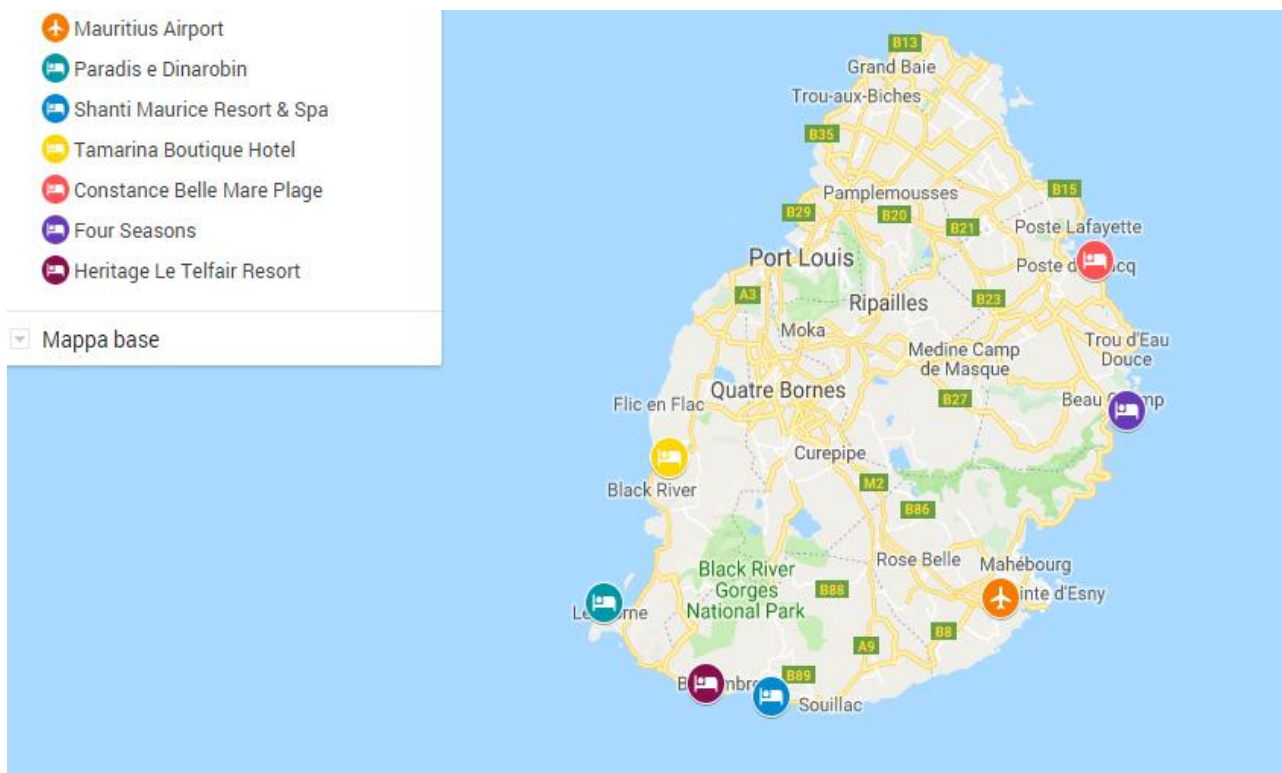

come arrivare.... quote trasferimenti....

Mauritius

COME RAGGIUNGERE GLI ALBERGHI:

Dall'aeroporto Aeroporto di Mauritius gli Hotel distano:

- Heritage Le Telfaire dista 44 Km.
- Costance Belle Mare Plage dista 60 Km.
- Four Seasons Mauritius at Anahita dista 36 km.
- Shanti Maurice Resort & Spa dista 36 km.
- Tamarina Golf & Spa Boutique Hotel dista 50 Km
- Paradis Golf Resort e Dinarobin Golf Resort distano 54 Km.

E' possibile utilizzare il servizio taxi direttamente in aeroporto.

Per chi lo desidera, Acentro può riservare in anticipo il servizio di trasferimento privato da/per l'aeroporto.

**TARIFE PER TRATTA PER VEICOLO (NON PER PERSONA)
DALL'AEROPORTO DI MAURITIUS PER QUALSIASI HOTEL**